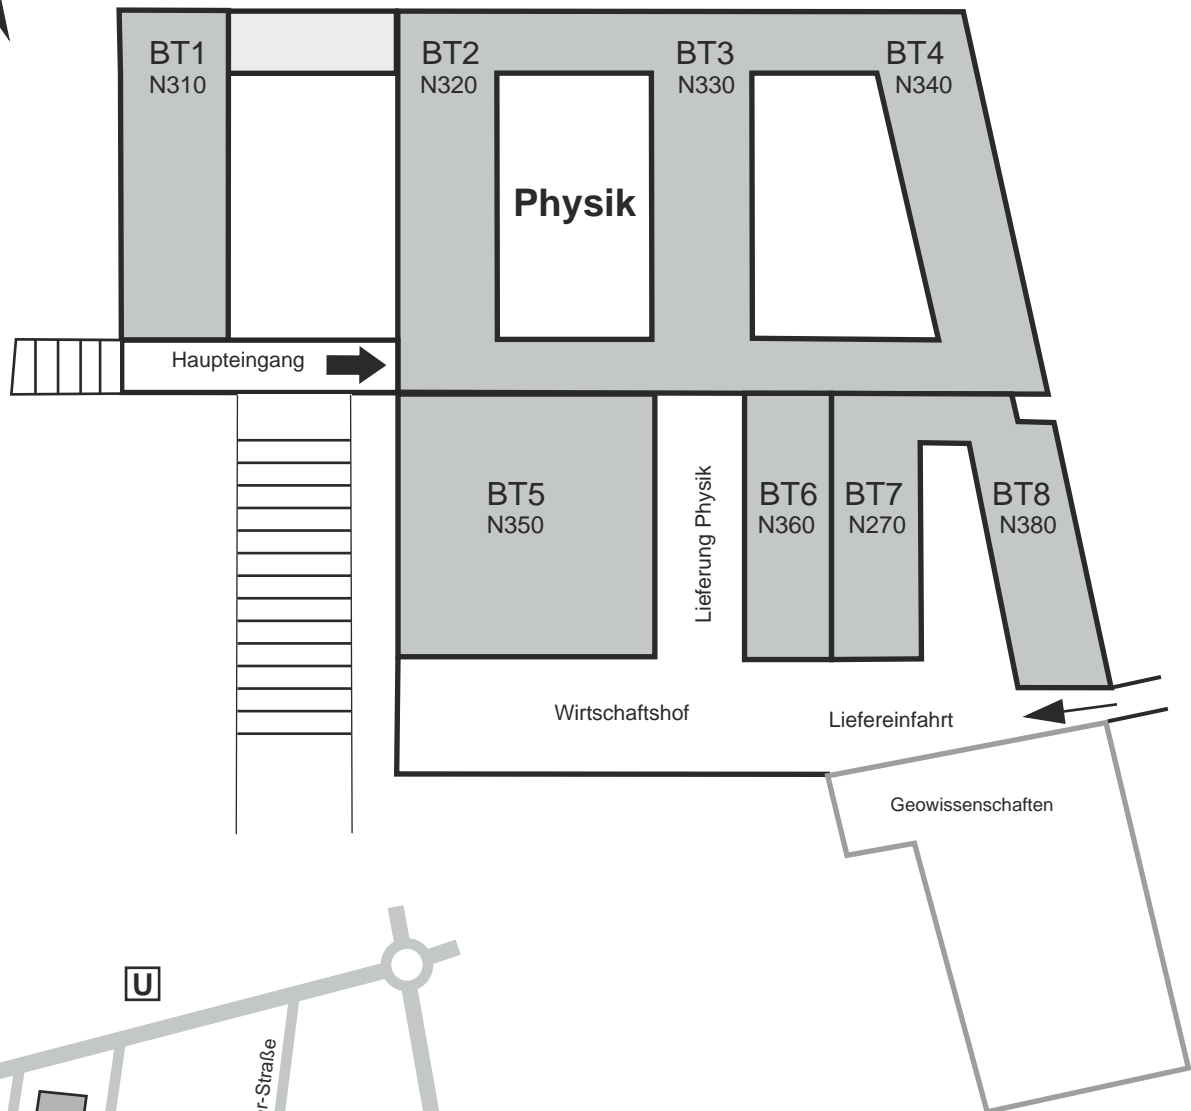

Haupteingang
Pforte

Physik - Campus Riedberg
Max-von-Laue-Str. 1
60438 Frankfurt am Main
Tel.: +49(0)69 798 47777

Max-von-Laue-Strasse

Etagen / Raumnummern
Floor / Roomnumber

2. Untergeschoss: 00.XXX
1. Untergeschoss: 0.XXX
Erdgeschoss: __.XXX
1. Obergeschoss: 01.XXX
2. Obergeschoss: 02.XXX