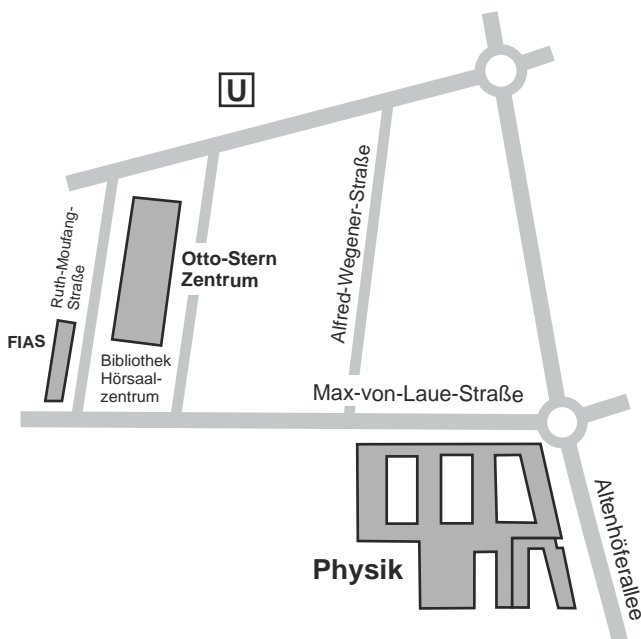

Haupteingang
Pforte

Physik - Campus Riedberg
Max-von-Laue-Str. 1
60438 Frankfurt am Main
Tel.: +49(0)69 798 47777

Max-von-Laue-Strasse

Etagen / Raumnummern
Floor / Roomnumber

2. Untergeschoss: 00.XXX
1. Untergeschoss: 0.XXX
Erdgeschoss: __.XXX
1. Obergeschoss: 01.XXX
2. Obergeschoss: 02.XXX